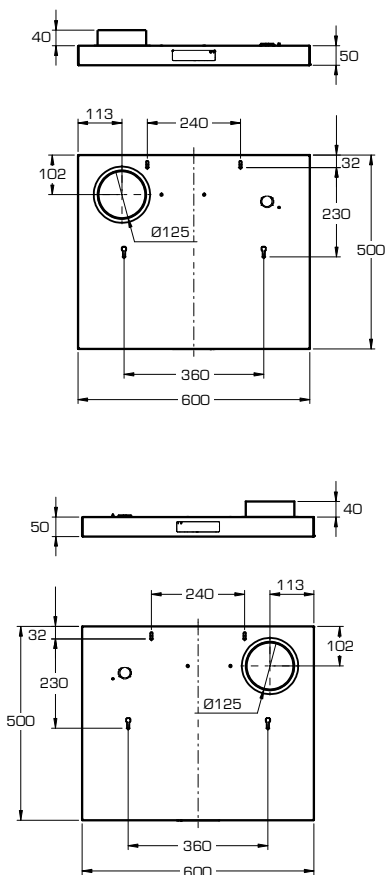

DISPLAY

SPISKÅPA CPD-CLASSIC

Utöver Streamline finns även vår klassiska spiskåpa CPD som finns i vitt eller rostfritt.