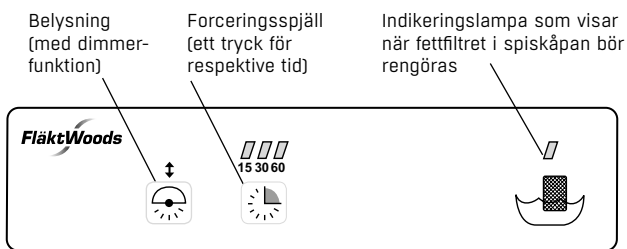

STREAMLINE

> SPISKÅPA (CPTJ)

PRODUKTFAKTA Streamline

- Modern design
- Vitt, svart eller rostfritt utförande
- Mycket låg bygghöjd
- Effektiva fettfilter, stor filteryta
- LED-belysning med dimmerfunktion
- Bredd 600 mm

FUNKTIONELL OCH EFFEKTIV SPISKÅPA MED MODERN DESIGN

STREAMLINE är vår nya designkåpa som ansluts direkt till värmeåtervinningsaggregat Mini**MASTER**.

Kåpan levereras i vitt, svart eller rostfritt utförande och har en mycket låg bygghöjd.

Den dimbara LED-belysningen och forceringsspjället regleras via en membranpanel placerad på kåpans front. Aggregatet varvar upp per automatik då forceringsspjället öppnas.

DISPLAY

SPISKÅPA CPD-CLASSIC

Utöver Streamline finns även vår klassiska spiskåpa CPD som finns i vitt eller rostfritt.